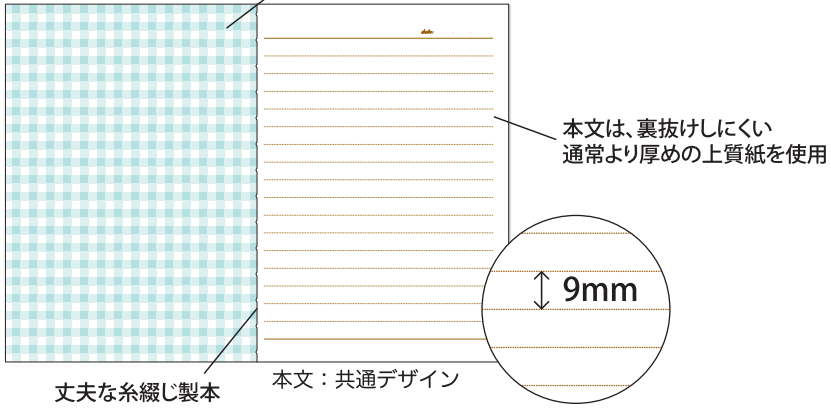

表2・表3の柄

CF158G
Green

表2・表3の柄

CF158IV
Ivory

表2・表3の柄

CF158LB
Light Blue

表2・表3の柄

CF158MB
Marine Blue

エトフ・フルーリー (糸綴じノート)

- 本体価格：230円 + 税
- 規格：B6
- 本体 / 本文サイズ：W128×H182 mm
- 罫内容：9mm罫 17行止罫
- 枚数：30枚
- 単品重量：84g
- 包装 / 1 梱数：5 / 120冊

商品情報

風合いのある素材紙を使用。
表2表3にも柄入りで、違う表情が楽しめます

■本件に関する問い合わせ先■ 株式会社キョクトウ・アソシエイツ

※掲載いただく場合は、見本紙の送付もしくは掲載記事のURLを担当宛にご連絡ください。
※プレゼント企画への商品提供も承っておりますのでご相談ください。